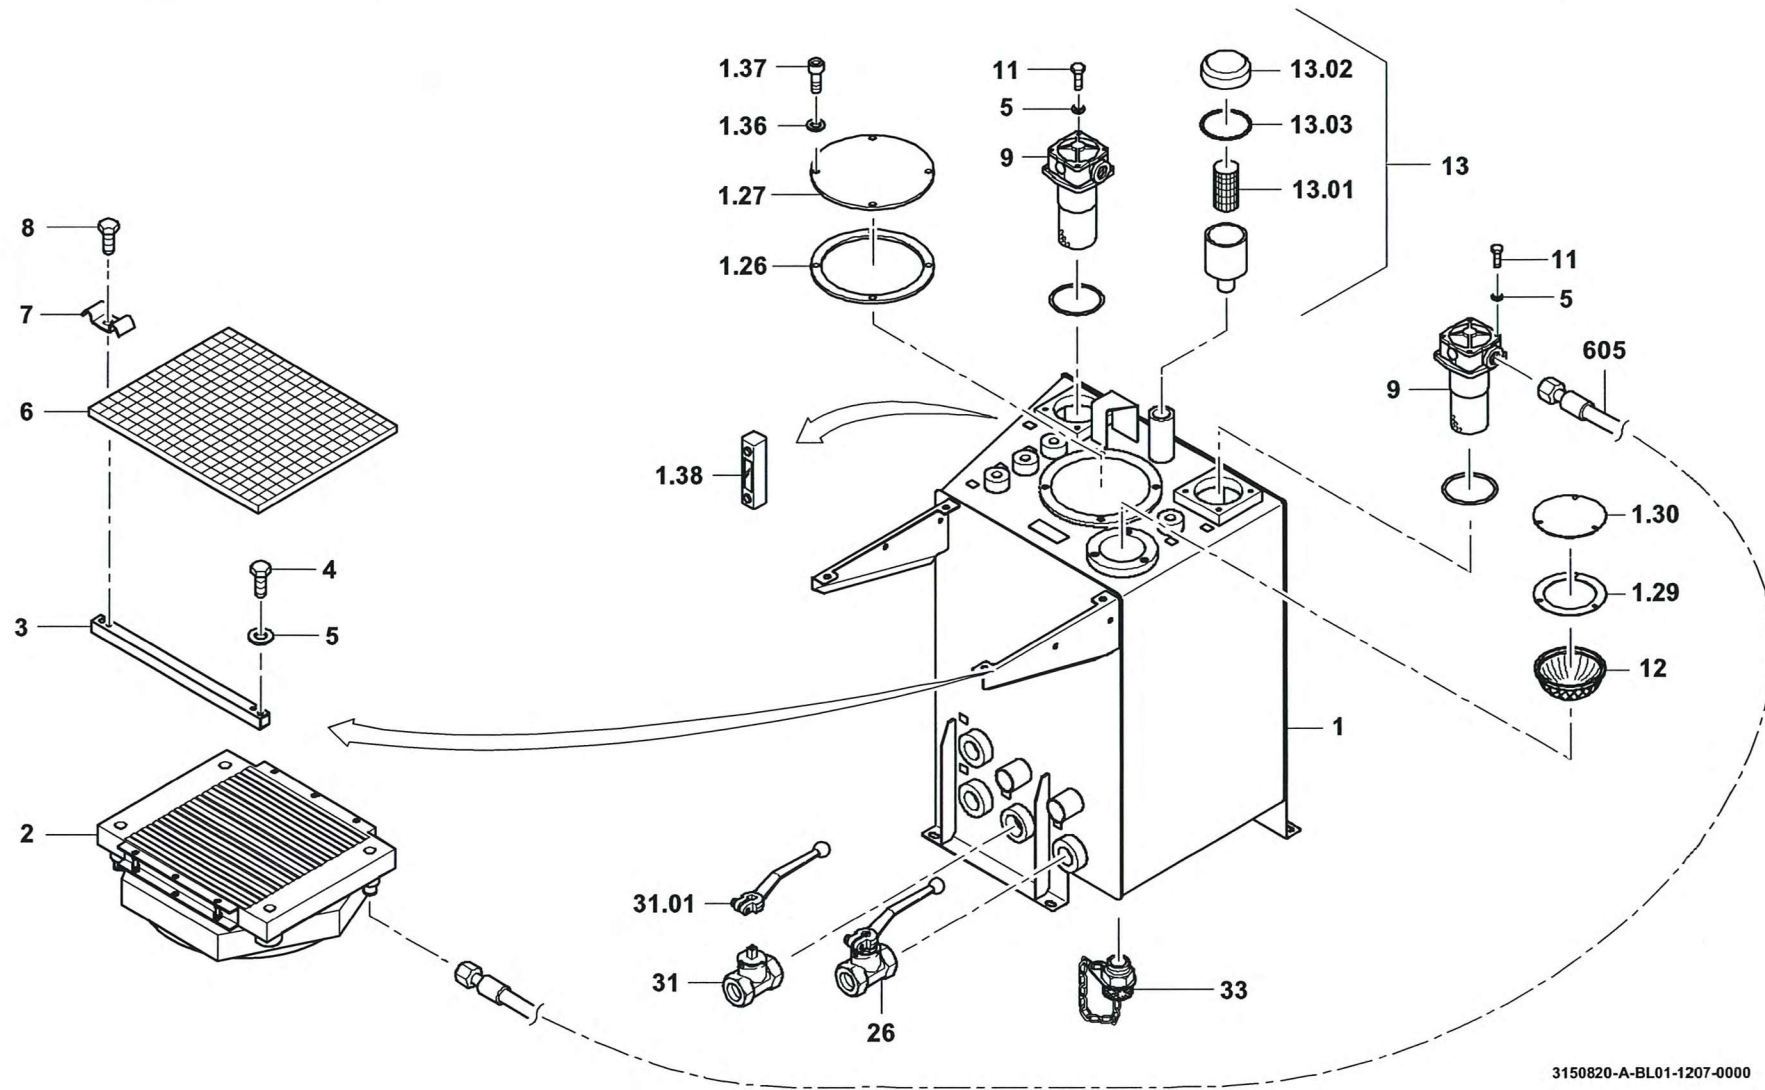

GROVEOELBEHAELTER
OIL TANKBILDTADEL
PICTORIAL DISPLAY

12.07

3150820-ETL A

1/1

GMK 5095
BE 505
G 781

3150820-A-BL01-1207-0000